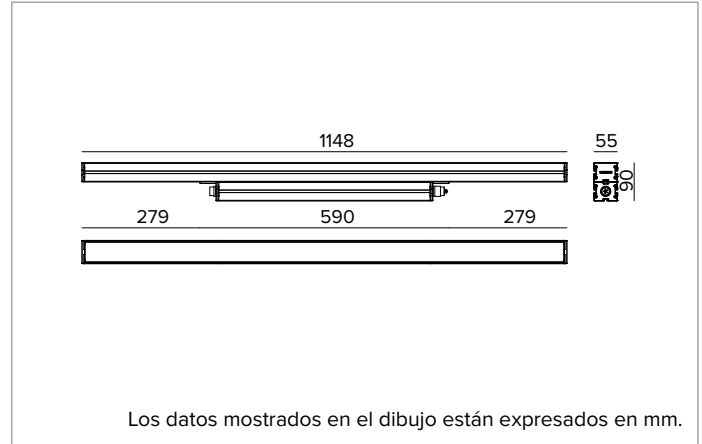

E0534GSL830ELBC | JEDI NOVA 55 Proyector

Proyector lineal orientable de LED

		3000K	H(m)	D(m)	E _{max} (lx)
		Ra80			11°
		Fixture Power	70W	1	0.19 94598
		Source Flux	9096lm	2	0.39 23650
		Fixture Flux	5467lm	3	0.58 10511
		Efficacy	78lm/W	4	0.78 5912
TS2091	I _{max} =10400cd/klm	I _{max}	94598cd	5	0.97 3784